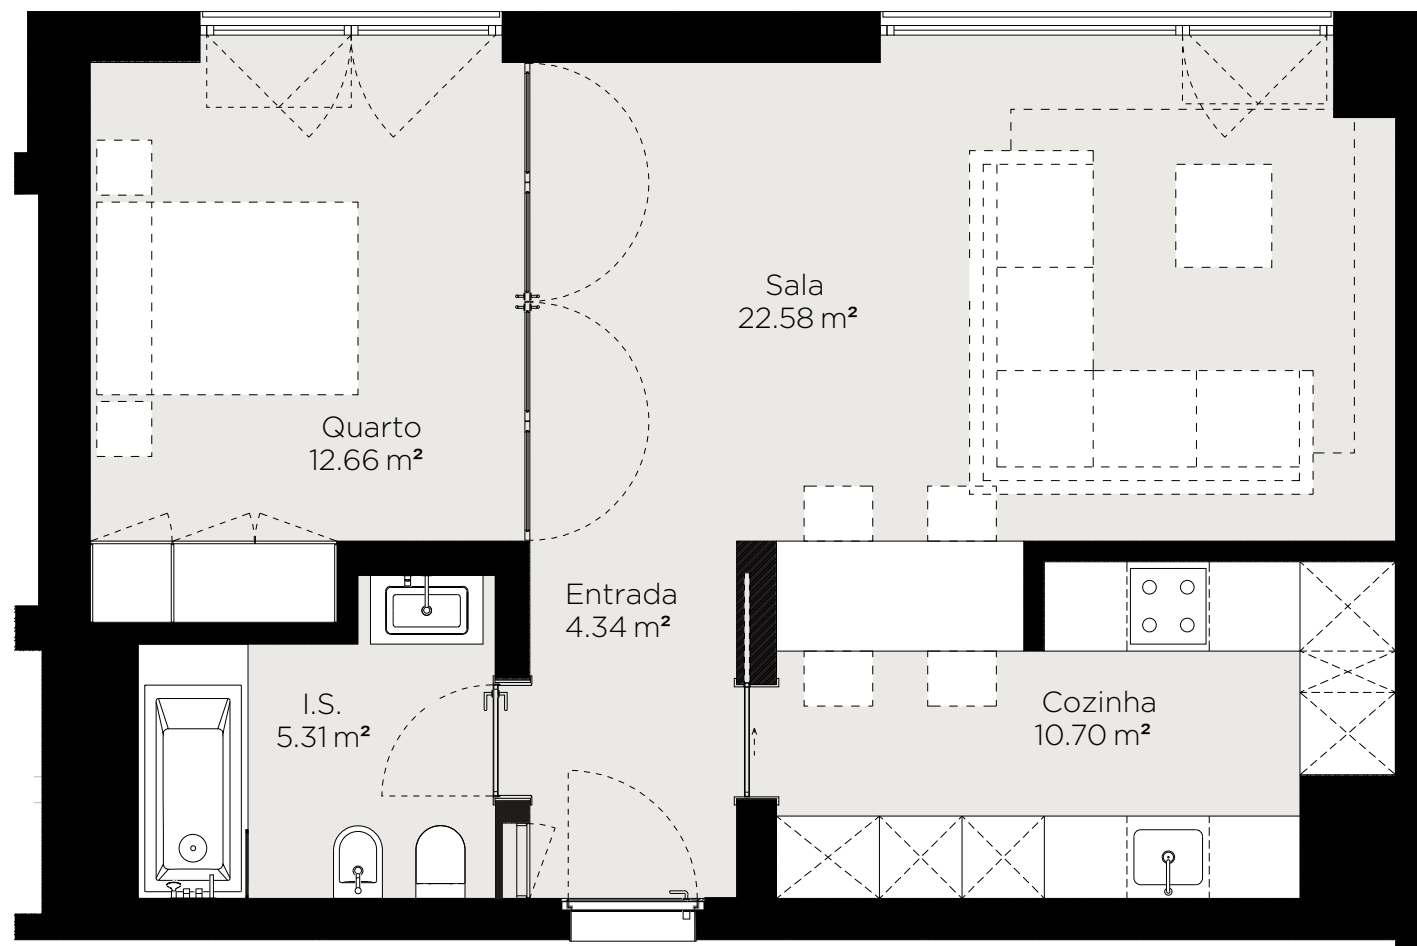

O'LIVING

NEW URBAN RESIDENCES

Fração: F

Tipologia: T1

Pisos: 1 a 6

Pisos 1 a 6

Área Interior
66,70 m²

Estacionamento
1 lugar