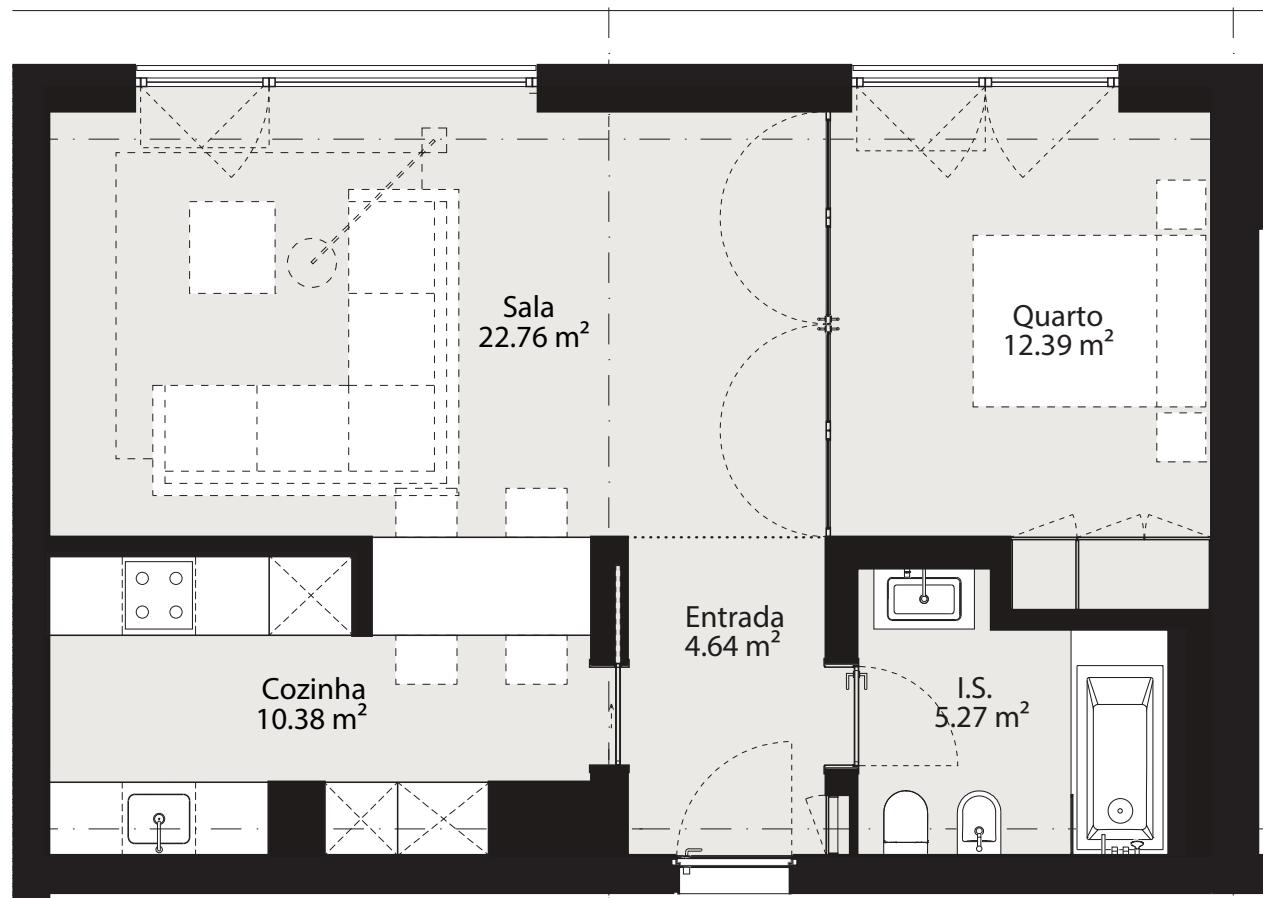

O'LIVING

NEW URBAN RESIDENCES

Fração: A

Tipologia: T1

Pisos: 1 a 7

Pisos 1 a 7

Área Interior

64,70 m²

Estacionamento

1 lugar

sales@mexto.pt | (+351) 213 461 050

www.mexto.pt

As áreas aqui apresentadas são aproximadas, indicativas e sem caráter contratual.